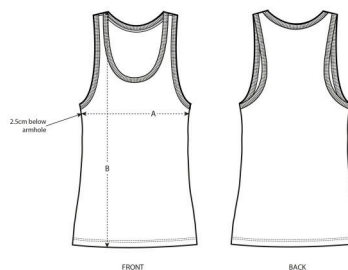

DONNA / TANK
STELLA DREAMER

100 per
scatola

STTW013

Iconica canotta da donna

Jersey semplice
100% cotone biologico filato e pettinato
120 GSM

- Senza maniche
- Collo e giromanica con sbieco lavorati a costine 1x1, con doppia impuntura stretta
- Nastri di rinforzo sull'interno collo nel tessuto principale
- Doppia impuntura stretta sul bordo inferiore

ADERENTE

XS S M L XL XXL*

Guida alle taglie

WHITES

WHITE

COLORS

ESSENTIAL HEATHERS

SPECIAL HEATHERS

*Taglia disponibile in un numero di colori limitato
Consultate la nostro sito web per maggiori informazioni.

SIZES		XS	S	M	L	XL	XXL
A	Half Chest	37.5	40	43	46	49	52
B	Body Length	63	65	67	69	70	70

Possibili combinazioni